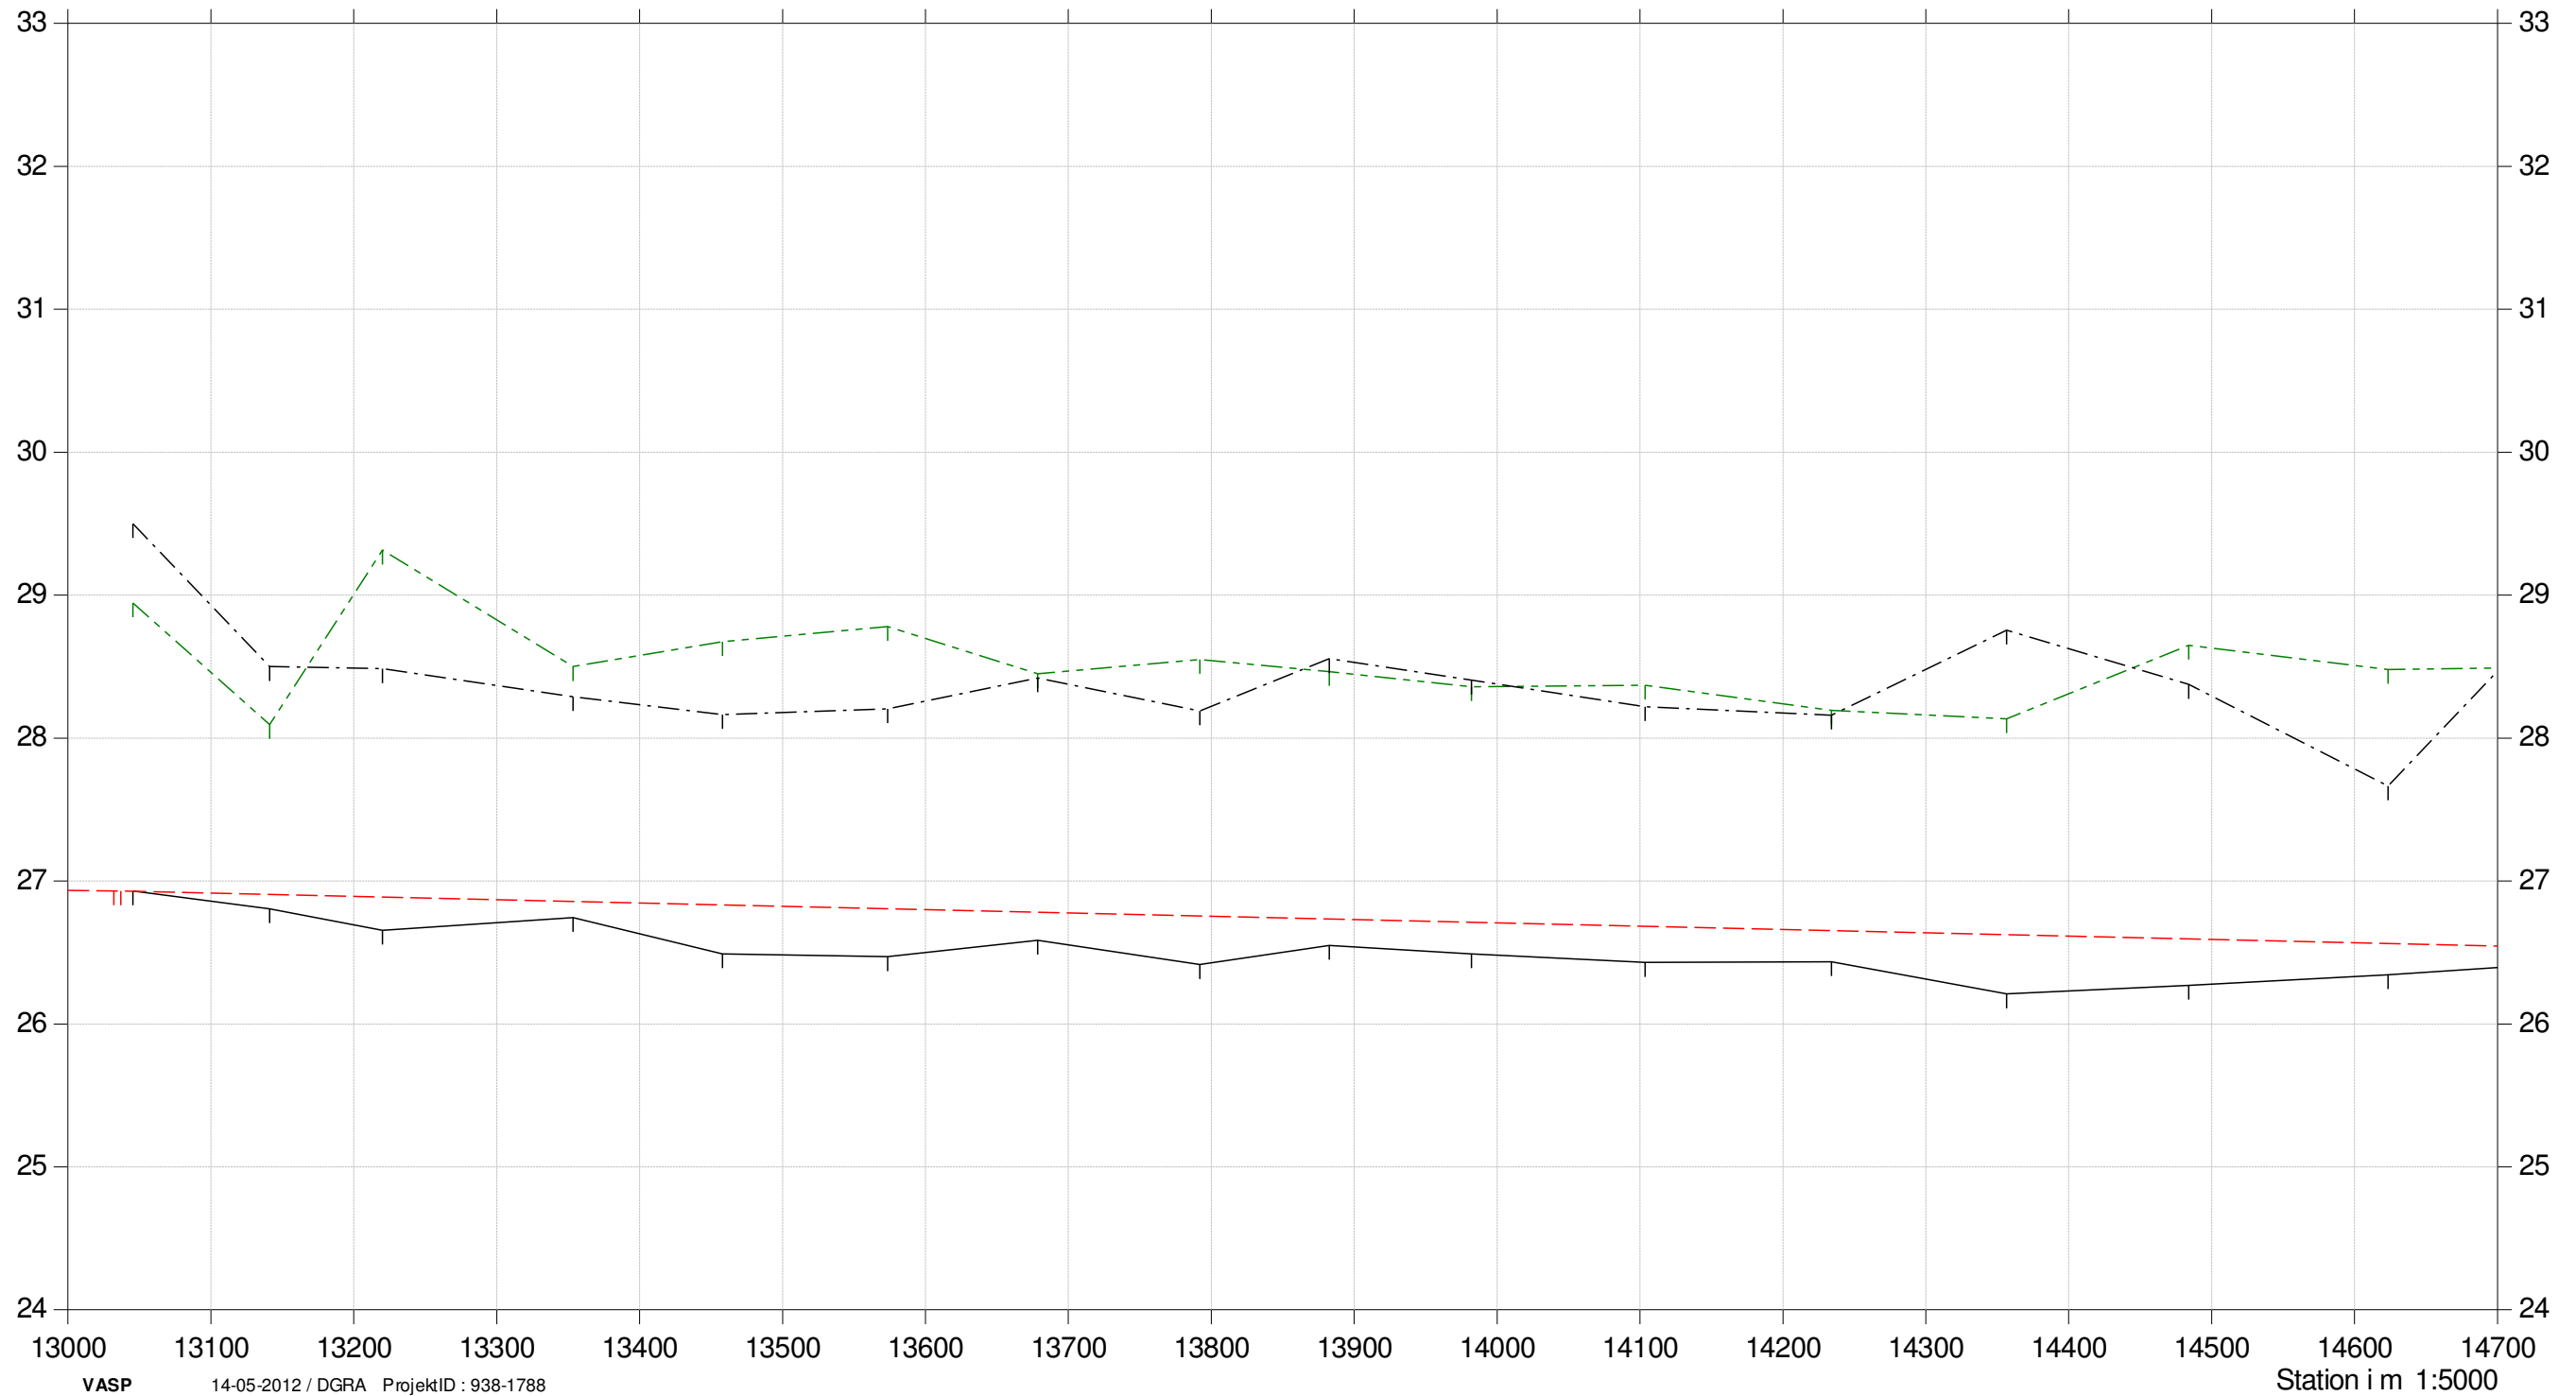

Øvre Suså

Kontrol 2012

- Regulativ 1994 st 0 - 27231 Øvre suså
- Terræn Højre
- Terræn venstre
- Bund

Kote i m DNN 1:50

Øvre Suså

Kontrol 2012

- Regulativ 1994 st 0 - 27231 Øvre suså
- Terræn Højre
- Terræn venstre
- Bund

Kote i m DNN 1:50

Øvre Suså

Kontrol 2012

- Regulativ 1994 st 0 - 27231 Øvre suså
- Terræn Højre
- Terræn venstre
- Bund

Kote i m DNN 1:50

Øvre Suså

Kontrol 2012

- Regulativ 1994 st 0 - 27231 Øvre suså
- Terræn Højre
- Terræn venstre
- Bund

Kote i m DNN 1:50

Øvre Suså

Kontrol 2012

- Regulativ 1994 st 0 - 27231 Øvre suså
- - - Terræn Højre
- · - · Terræn venstre
- Bund

Kote i m DNN 1:50