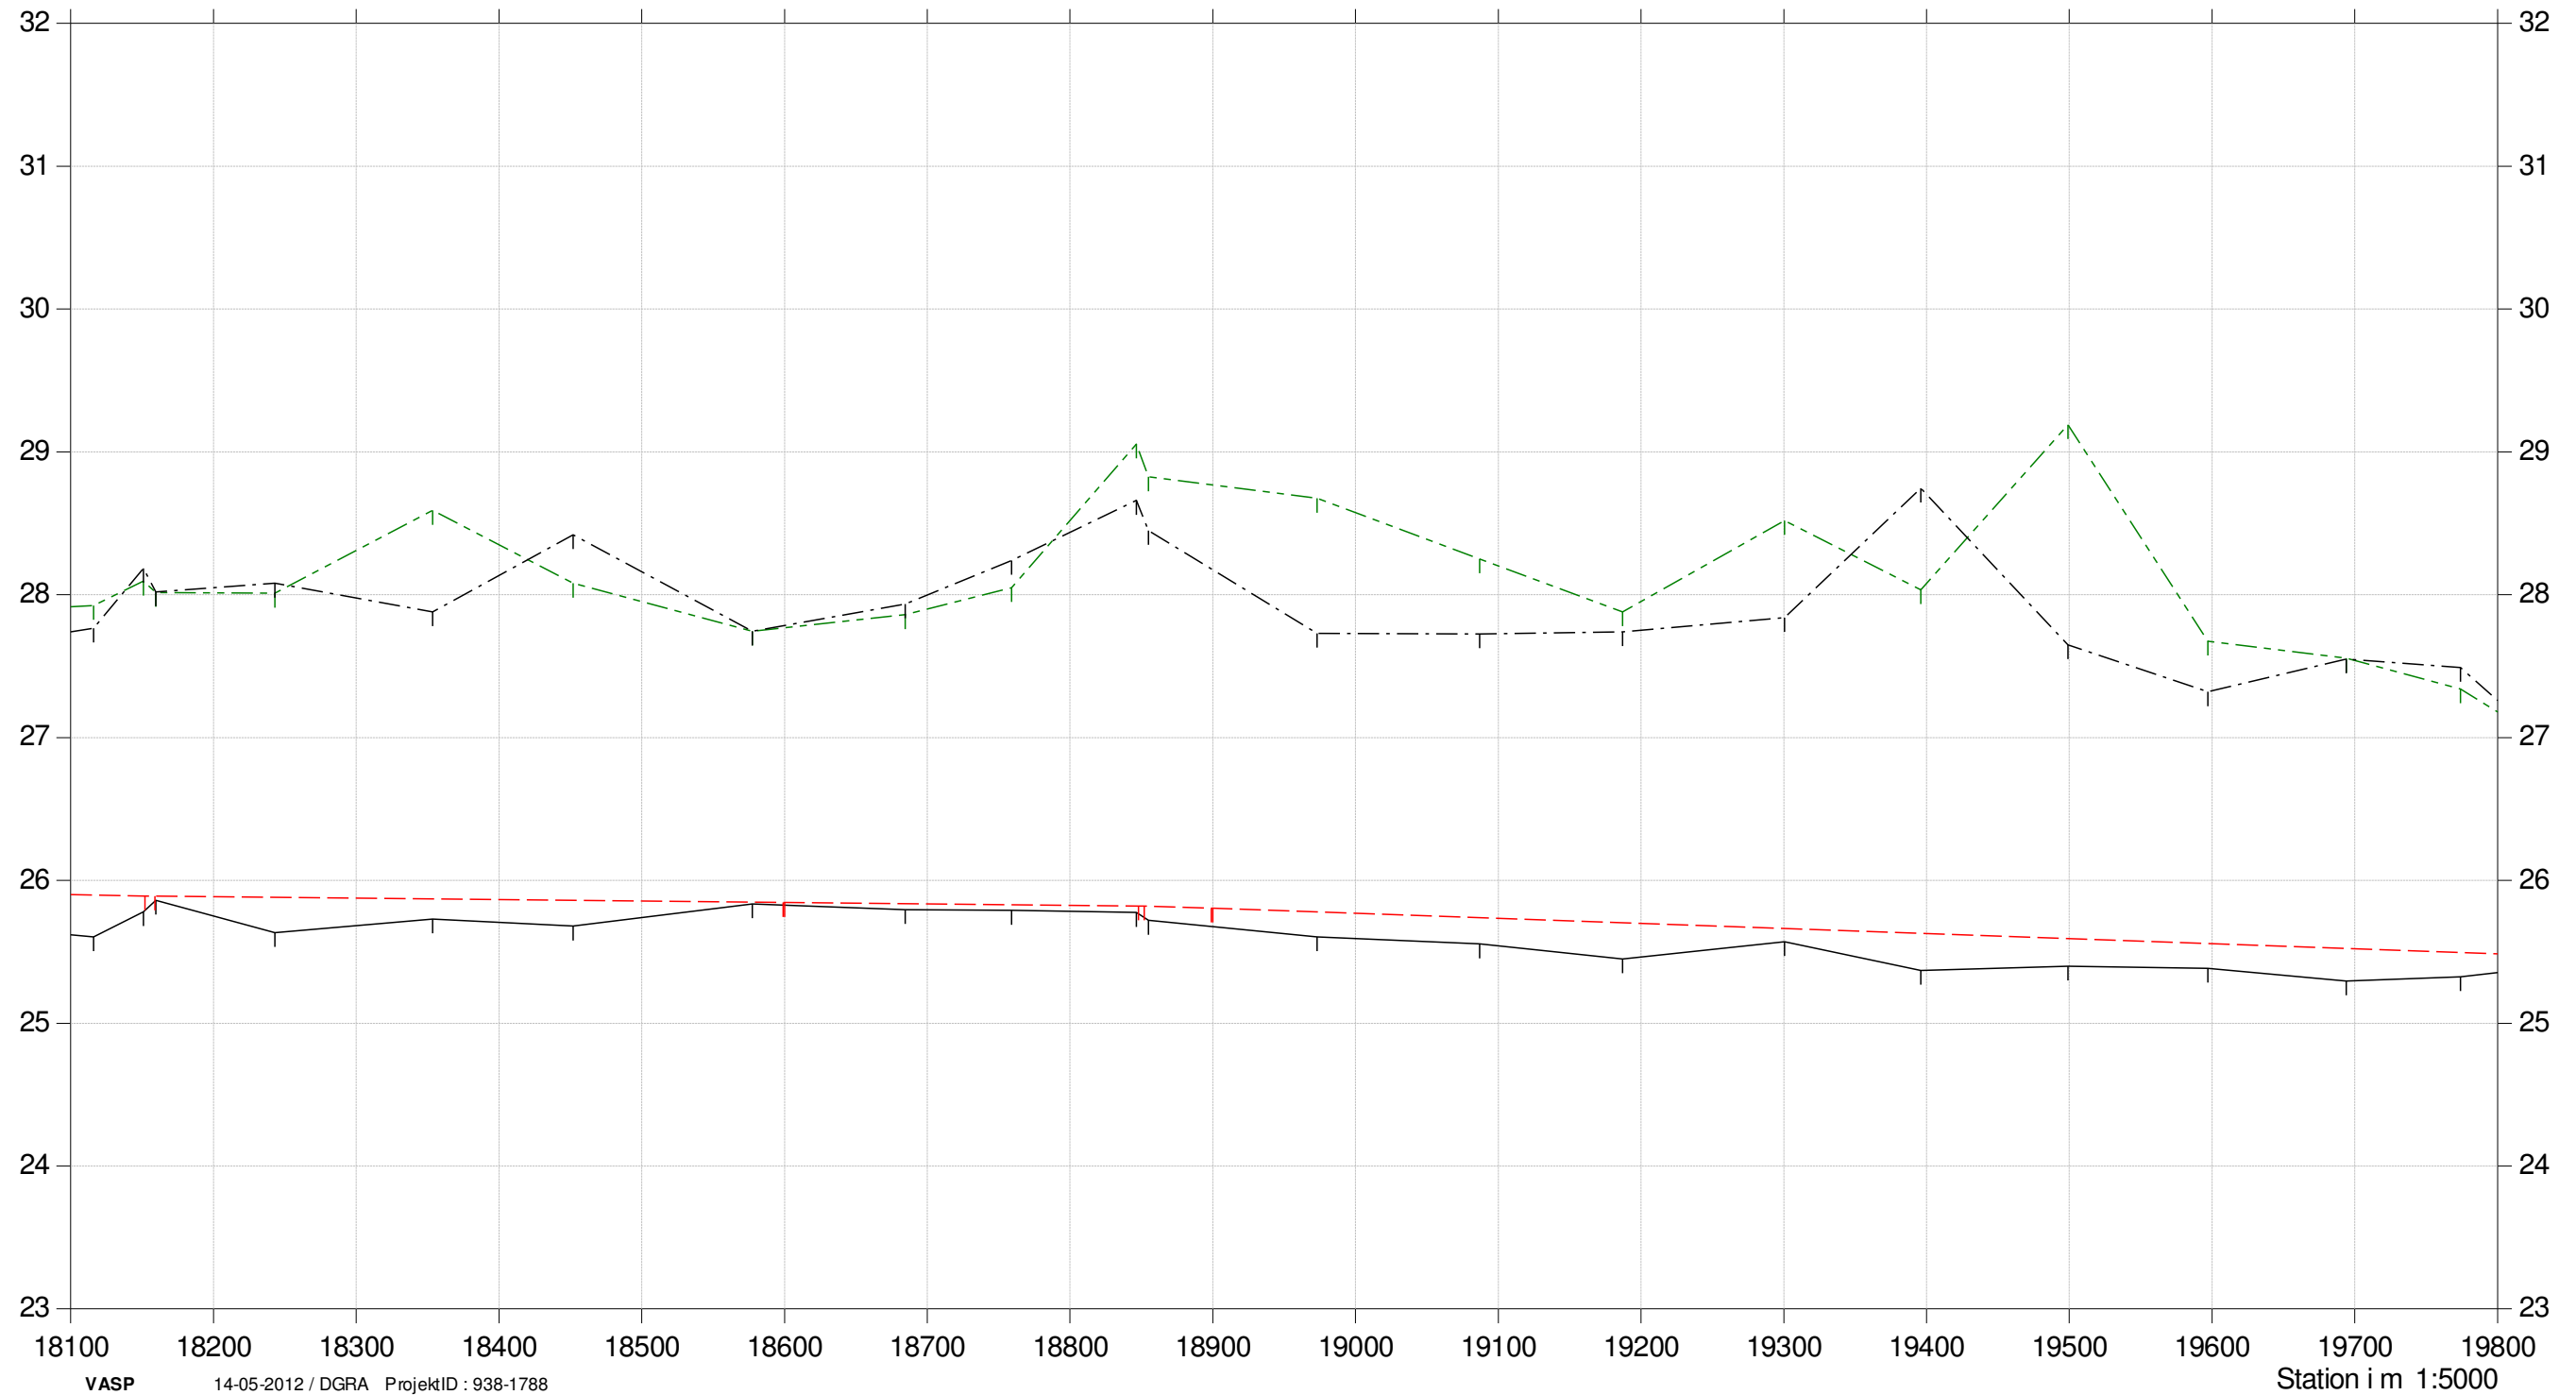

Kote i m DNN 1:50

Øvre Suså

Kontrol 2012

- Regulativ 1994 st 0 - 27231 Øvre suså
- Terræn Højre
- Terræn venstre
- Bund

Kote i m DNN 1:50

Øvre Suså

Kontrol 2012

- Regulativ 1994 st 0 - 27231 Øvre suså
- Terræn Højre
- Terræn venstre
- Bund