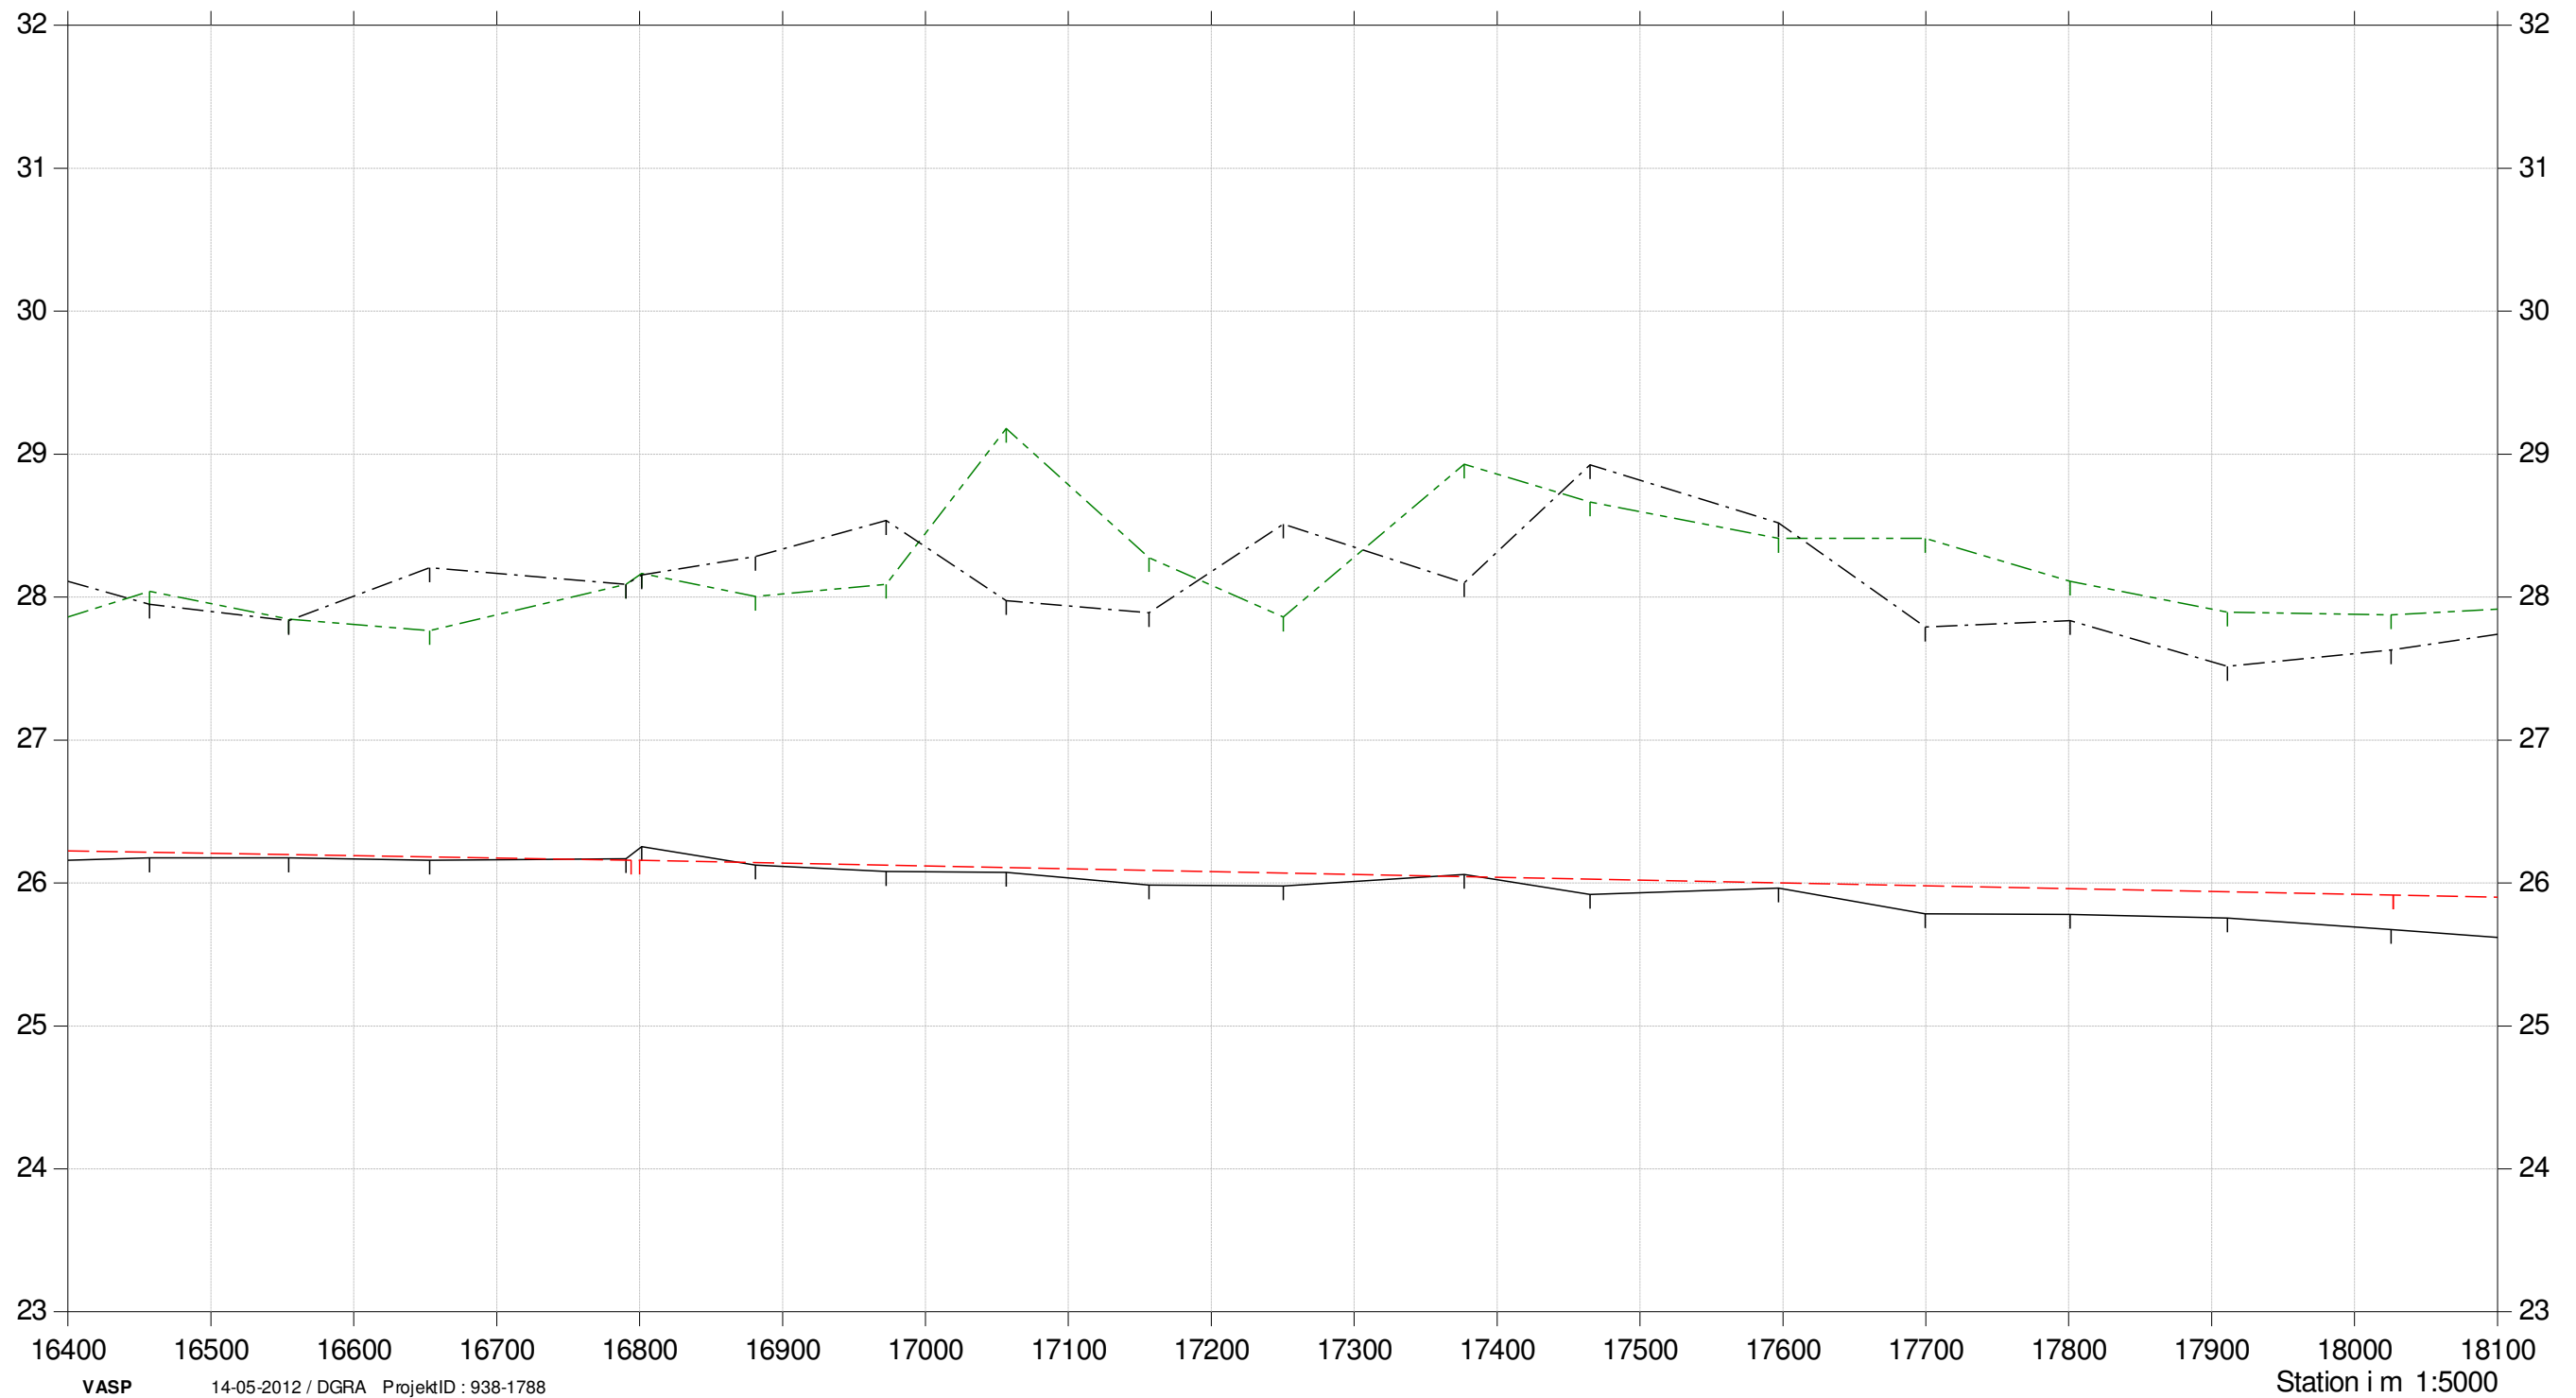

Øvre Suså

Kontrol 2012

- Regulativ 1994 st 0 - 27231 Øvre suså
- Terræn Højre
- Terræn venstre
- Bund

Kote i m DNN 1:50

Øvre Suså

Kontrol 2012

- Regulativ 1994 st 0 - 27231 Øvre suså
- Terræn Højre
- Terræn venstre
- Bund

Kote i m DNN 1:50

Øvre Suså

Kontrol 2012

- Regulativ 1994 st 0 - 27231 Øvre suså
- Terræn Højre
- Terræn venstre
- Bund

Kote i m DNN 1:50

Øvre Suså

Kontrol 2012

- Regulativ 1994 st 0 - 27231 Øvre suså
- Terræn Højre
- Terræn venstre
- Bund